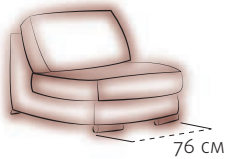

Основные размеры элементов

прямые элементы

Одноместная секция (А)

Одноместная секция (А1)

Двухместная секция (В)

Двухместная секция (С и С-MED)
возможна открывающаяся

Техместная секция (D2)
2 посадочные подушки

Техместная секция (D)
3 посадочные подушки

Техместная секция
D2-MED/D2-ML
2 посадочные подушки

Техместная секция
D-MED/D-ML
3 посадочные подушки

угловые элементы

Угловая секция (L)

Угловая секция (N)

Угловая секция (LTM)

Кушетка (Rj Slide)

Пуф открывающийся (PD)

Пуф (S)

элементы со спальным механизмом

D-MED (Шагающая еврокнижка)

3 посадочные подушки
спальное место 147x190 см
рекомендуется матрасник

С-MED (Шагающая еврокнижка)