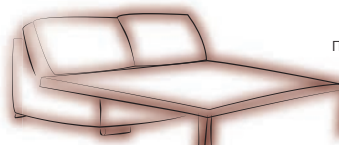

3/2 посадочные подушки
пружинный/латексный матрас 160x200x14 см