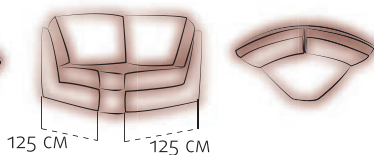

Основные размеры элементов

прямые элементы

Одноместная секция (А)

Одноместная секция (А1)

Двухместная секция (В)

Двухместная секция (С и С-MED)
возможна открывающаяся

Техместная секция (D2)
2 посадочные подушки

Техместная секция (D)
3 посадочные подушки

Техместная секция
D2-MED/D2-ML
2 посадочные подушки

Техместная секция
D-MED/D-ML
3 посадочные подушки

угловые элементы

Угловая секция (L)

Угловая секция (N)

Угловая секция (LTM)

ПОДЛОКОТНИКИ

Подлокотник (К)

Подлокотник
(К-РН)

Подлокотник
(К-Т)

Подлокотник (К)

Подлокотник (К)

пуфы и кушетки

Кушетка (Rj)
открывающаяся

Кушетка (Rj Slide)

Пуф открывающийся (PD)

Пуф (S)

элементы со спальным механизмом

D-MED (Шагающая еврокнижка)

3 посадочные подушки
спальное место 147x190 см
рекомендуется матрасник

С-MED (Шагающая еврокнижка)