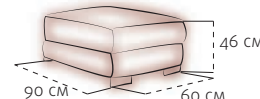

Основные размеры элементов

прямые элементы

Одноместная секция (А)

Одноместная секция (А1)

Двухместная секция (В)

Двухместная секция (С и С-MED)
возможна открывающаяся

Техместная секция (D2)
2 посадочные подушки

Техместная секция (D)
3 посадочные подушки

Техместная секция
D2-MED/D2-ML
2 посадочные подушки

Техместная секция
D-MED/D-ML
3 посадочные подушки

угловые элементы

Угловая секция (L)

Угловая секция (N)

Угловая секция (LTM)

ПОДЛОКОТНИКИ

Подлокотник (К)

Подлокотник
(К-РН)

Подлокотник
(К-Т)

Подлокотник (К)

Подлокотник (К)

пуфы и кушетки

Кушетка (Rj)
открывающаяся

Кушетка (Rj Slide)

Пуф открывающийся (PD)

Пуф (S)

элементы со спальным механизмом

D-MED (Шагающая еврокнижка)

3 посадочные подушки
спальное место 147x190 см
рекомендуется матрасник

С-MED (Шагающая еврокнижка)