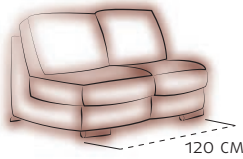

Основные размеры элементов

прямые элементы

Одноместная секция (А)

Одноместная секция (А1)

Двухместная секция (В)

Двухместная секция (С и С-MED)
возможна открывающаяся

Техместная секция (D2)
2 посадочные подушки

Техместная секция (D)
3 посадочные подушки

Техместная секция
D2-MED/D2-ML
2 посадочные подушки

Техместная секция
D-MED/D-ML
3 посадочные подушки

угловые элементы

Угловая секция (L)

Угловая секция (N)

Угловая секция (LTM)

Кушетка (Rj Slide)

Пуф открывающийся (PD)

Пуф (S)

элементы со спальным механизмом

D-MED (Шагающая еврокнижка)

3 посадочные подушки
спальное место 147x190 см
рекомендуется матрасник

С-MED (Шагающая еврокнижка)