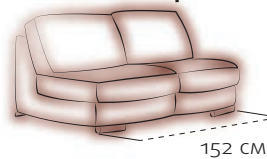

Основные размеры элементов

прямые элементы

Одноместная секция (А)

Одноместная секция (А1)

Двухместная секция (В)

Двухместная секция (С и С-MED)
возможна открывающаяся

Техместная секция (D2)
2 посадочные подушки

Техместная секция (D)
3 посадочные подушки

Техместная секция
D2-MED/D2-ML
2 посадочные подушки

Техместная секция
D-MED/D-ML
3 посадочные подушки

угловые элементы

Угловая секция (L)

Угловая секция (N)

Угловая секция (LTM)

Кушетка (Rj Slide)

Пуф открывающийся (PD)

Пуф (S)

элементы со спальным механизмом

D-MED (Шагающая еврокнижка)

3 посадочные подушки
спальное место 147x190 см
рекомендуется матрасник

С-MED (Шагающая еврокнижка)