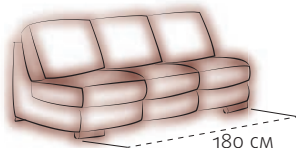

Основные размеры элементов

прямые элементы

Одноместная секция (А)

Одноместная секция (А1)

Двухместная секция (В)

Двухместная секция (С и С-MED)
возможна открывающаяся

Техместная секция (D2)
2 посадочные подушки

Техместная секция (D)
3 посадочные подушки

Техместная секция
D2-MED/D2-ML
2 посадочные подушки

Техместная секция
D-MED/D-ML
3 посадочные подушки

угловые элементы

Угловая секция (L)

Угловая секция (N)

Угловая секция (LTM)

Кушетка (Rj Slide)

Пуф открывающийся (PD)

Пуф (S)

элементы со спальным механизмом

D-MED (Шагающая еврокнижка)

3 посадочные подушки
спальное место 147x190 см
рекомендуется матрасник

С-MED (Шагающая еврокнижка)