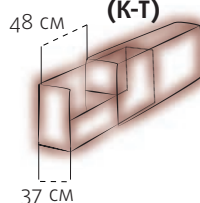

Основные размеры элементов

прямые элементы

Одноместная секция (А)

Одноместная секция (А1)

Двухместная секция (В)

Двухместная секция (С и С-MED)
возможна открывающаяся

Техместная секция (D2)
2 посадочные подушки

Техместная секция (D)
3 посадочные подушки

Техместная секция
D2-MED/D2-ML
2 посадочные подушки

Техместная секция
D-MED/D-ML
3 посадочные подушки

угловые элементы

Угловая секция (L)

Угловая секция (N)

Угловая секция (LTM)

ПОДЛОКОТНИКИ

Подлокотник (К)

Подлокотник
(К-РН)

Подлокотник
(К-Т)

Подлокотник (К)

Подлокотник (К)

пуфы и кушетки

Кушетка (Rj)
открывающаяся

Кушетка (Rj Slide)

Пуф открывающийся (PD)

Пуф (S)

элементы со спальным механизмом

D-MED (Шагающая еврокнижка)

3 посадочные подушки
спальное место 147x190 см
рекомендуется матрасник

С-MED (Шагающая еврокнижка)