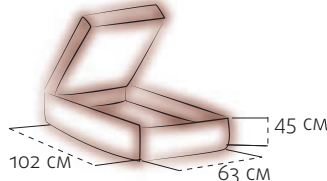

Техместная секция (D)
3 посадочные подушки

Техместная секция
D2-MED/D2-ML
2 посадочные подушки

Техместная секция
D-MED/D-ML
3 посадочные подушки

угловые элементы

Угловая секция (L)

Угловая секция (N)

Угловая секция (LTM)

ПОДЛОКОТНИКИ

Подлокотник (К)

Подлокотник
(К-РН)

Подлокотник
(К-Т)

Подлокотник (К)

Подлокотник (К)

пуфы и кушетки

Кушетка (Rj)
открывающаяся

Кушетка (Rj Slide)

Пуф открывающийся (PD)

Пуф (S)

элементы со спальным механизмом

D-MED (Шагающая еврокнижка)

3 посадочные подушки
спальное место 147x190 см
рекомендуется матрасник

С-MED (Шагающая еврокнижка)