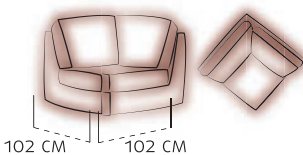

Основные размеры элементов

прямые элементы

Одноместная секция (А)

Одноместная секция (А1)

Двухместная секция (В)

Двухместная секция (С и С-MED)
возможна открывающаяся

Техместная секция (D2)
2 посадочные подушки

Техместная секция (D)
3 посадочные подушки

Техместная секция
D2-MED/D2-ML
2 посадочные подушки

Техместная секция
D-MED/D-ML
3 посадочные подушки

угловые элементы

Угловая секция (L)

Угловая секция (N)

Угловая секция (LTM)

Кушетка (Rj Slide)

Пуф открывающийся (PD)

Пуф (S)

элементы со спальным механизмом

D-MED (Шагающая еврокнижка)

3 посадочные подушки
спальное место 147x190 см
рекомендуется матрасник

С-MED (Шагающая еврокнижка)