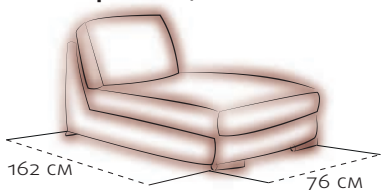

Основные размеры элементов

прямые элементы

Одноместная секция (А)

Одноместная секция (А1)

Двухместная секция (В)

Двухместная секция (С и С-MED)
возможна открывающаяся

Техместная секция (D2)
2 посадочные подушки

Техместная секция (D)
3 посадочные подушки

Техместная секция
D2-MED/D2-ML
2 посадочные подушки

Техместная секция
D-MED/D-ML
3 посадочные подушки

угловые элементы

Угловая секция (L)

Угловая секция (N)

Угловая секция (LTM)

ПОДЛОКОТНИКИ

Подлокотник (К)

Подлокотник
(К-РН)

Подлокотник
(К-Т)

Подлокотник (К)

Подлокотник (К)

пуфы и кушетки

Кушетка (Rj)
открывающаяся

Кушетка (Rj Slide)

Пуф открывающийся (PD)

Пуф (S)

элементы со спальным механизмом

D-MED (Шагающая еврокнижка)

3 посадочные подушки
спальное место 147x190 см
рекомендуется матрасник

С-MED (Шагающая еврокнижка)