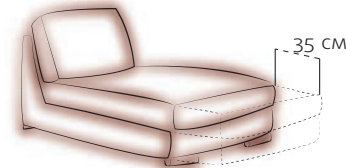

Техместная секция (D)
3 посадочные подушки

Техместная секция
D2-MED/D2-ML
2 посадочные подушки

Техместная секция
D-MED/D-ML
3 посадочные подушки

угловые элементы

Угловая секция (L)

Угловая секция (N)

Угловая секция (LTM)

ПОДЛОКОТНИКИ

Подлокотник (К)

Подлокотник
(К-РН)

Подлокотник
(К-Т)

Подлокотник (К)

Подлокотник (К)

пуфы и кушетки

Кушетка (Rj)
открывающаяся

Кушетка (Rj Slide)

Пуф открывающийся (PD)

Пуф (S)

элементы со спальным механизмом

D-MED (Шагающая еврокнижка)

3 посадочные подушки
спальное место 147x190 см
рекомендуется матрасник

С-MED (Шагающая еврокнижка)