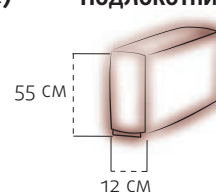

Техместная секция (D)
3 посадочные подушки

Техместная секция
D2-MED/D2-ML
2 посадочные подушки

Техместная секция
D-MED/D-ML
3 посадочные подушки

угловые элементы

Угловая секция (L)

Угловая секция (N)

Угловая секция (LTM)

ПОДЛОКОТНИКИ

Подлокотник (К)

Подлокотник
(К-РН)

Подлокотник
(К-Т)

Подлокотник (К)

Подлокотник (К)

пуфы и кушетки

Кушетка (Rj)
открывающаяся

Кушетка (Rj Slide)

Пуф открывающийся (PD)

Пуф (S)

элементы со спальным механизмом

D-MED (Шагающая еврокнижка)

3 посадочные подушки
спальное место 147x190 см
рекомендуется матрасник

С-MED (Шагающая еврокнижка)