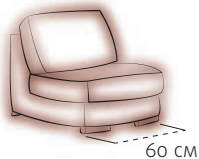

ФУНКЦИОНАЛ

- Спальный механизм Механический реклайнер Электрический реклайнер Электрический слайдер

ОПЦИИ

- Пружинный блок Полностью разборный Аудио система Ящик для хранения Бар

ДЕКОРАТИВНЫЕ ЭЛЕМЕНТЫ

- орех венге зебрано дуб
- дополнительная цена дополнительная цена

Основные размеры элементов

прямые элементы

Одноместная секция (А)

Одноместная секция (А1)

Двухместная секция (В)

Двухместная секция (С и С-MED)
возможна открывающаяся

Техместная секция (D2)
2 посадочные подушки

Кушетка (Rj Slide)

Пуф открывающийся (PD)

Пуф (S)

элементы со спальным механизмом

D-MED (Шагающая еврокнижка)

3 посадочные подушки
спальное место 147x190 см
рекомендуется матрасник

С-MED (Шагающая еврокнижка)